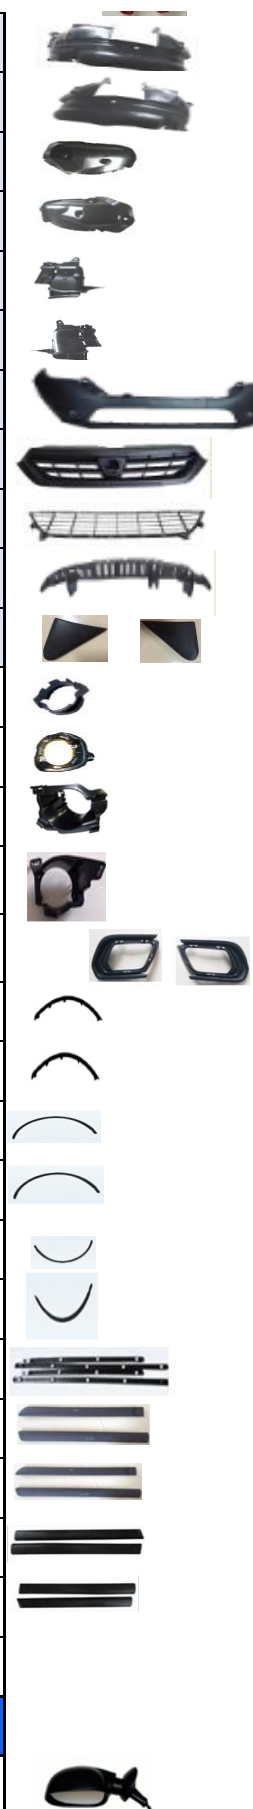

638411852R	Подкрыльник передний лев Dokker	
638402753R	Подкрыльник передний прав Dokker	
767491755R	Подкрыльник задний лев Dokker	
767488691R	Подкрыльник задний прав Dokker	
638316907R	Брызговик боковой отсек двиг. лев Dokker	
638307689R	Брызговик боковой отсек двиг. прав Dokker	
620222633R	Бампер передний Dokker	A
623108367R	Решетка бампера Dokker	
622547542R	Решетка вентиляции в бампере Dokker	
620932632R	Крепление бампера Dokker	
	Накладка крыла Dokker, Lodgy лев\прав треуг.пластик	A
6001546786	Рамка противотуманн. фары Ф1	
6001549322	Рамка противотуман. фары Sandero. MCV f.1	
6001549321		
8200785081	Рамка противотуман. фары Ф2	
8200752827		
269169211R	Рамка противотуман. фары 2013 - 2015	
269114316R		
261A38935R	Рамка противотуман. фары 2017-19	
6001548287	Молдинг арки крыла переднего лев.	
6001548288	Молдинг арки крыла переднего прав.	
6001548285	Молдинг арки крыла заднего лев.	
6001548286	Молдинг арки крыла заднего прав.	
8200886740	Молдинг арки крыла Sandero	
8200886741		
8200419799	Молдинг арки крыла Sandero	
8200697226	Молдинг двери седан Ф1 (узкие)	
8200476579	Молдинг двери MCV, перед. Лев\прав	
8200476578	Молдинг двери MCV, задн. Лев\прав	
8200735137	Молдинг двери передн. Sandero (широкие), (компл)	
8200735139		
8200735133	Молдинг двери задн. Sandero (широкие), (компл)	
8200735135		
6001547332	Замок капота	
6001586990	Зеркало наруж. Мех. Прав.- (фаза1)